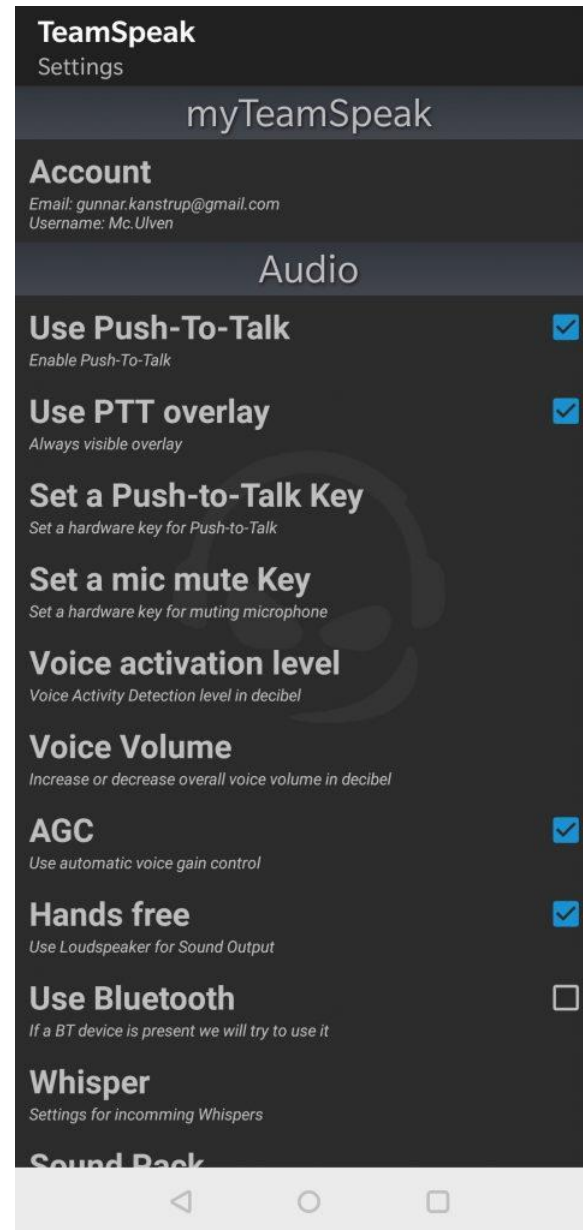

Opsætning i Teamspeak

Opsætning i TeamSpeak

Tryk på firkant med tandhjulet - øverst

Opsætning i TeamSpeak

Se hvor V skal placeres

Opsætning i TeamSpeak

Opsætning i TeamSpeak

Opsætning i TeamSpeak

Den står til Volume UP

Opsætning i TeamSpeak

Opsætning i TeamSpeak

Så er du i Bookmarks

Label --- **CB Radio Danmark**

Server Nickname --- **peter.swifthosting.dk**

Server Password --- 1873

Nickname – Dit call. Mv