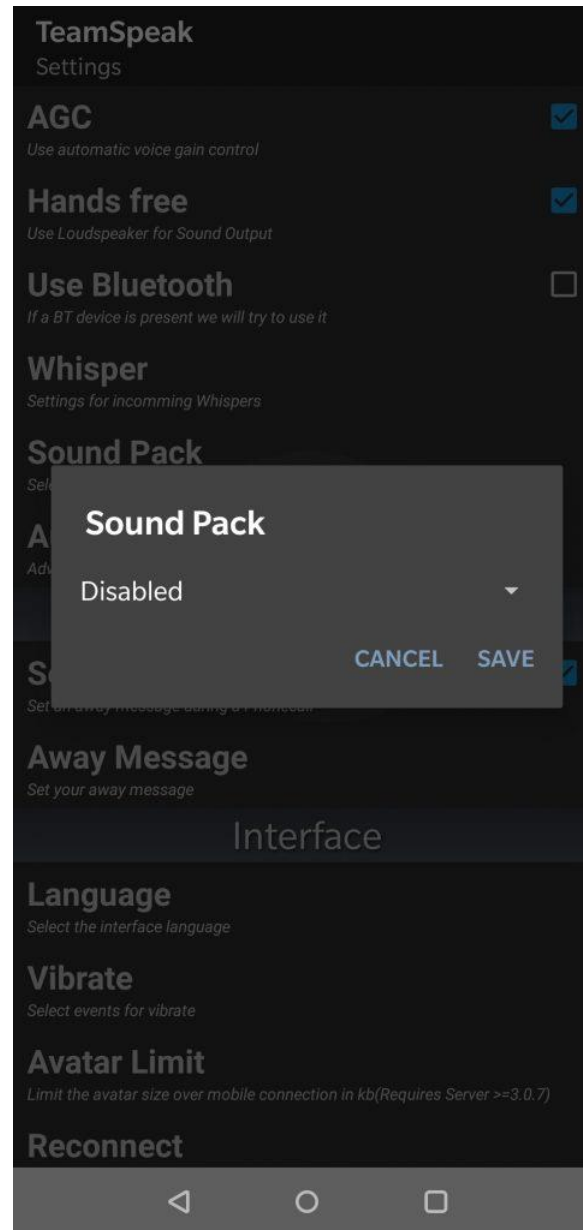

Opsætning i Teamspeak

Opsætning i TeamSpeak

Tryk på firkant med tandhjulet - øverst

Opsætning i TeamSpeak

Se hvor V skal placeres

Opsætning i TeamSpeak

Opsætning i TeamSpeak

Opsætning i TeamSpeak

Den står til Volume UP

Opsætning i TeamSpeak

Opsætning i TeamSpeak

Så er du i Bookmarks

Label --- **CB Radio Danmark**

Server Nickname --- **peter.swifthosting.dk**

Server Password --- 1873

Nickname – Dit call. Mv