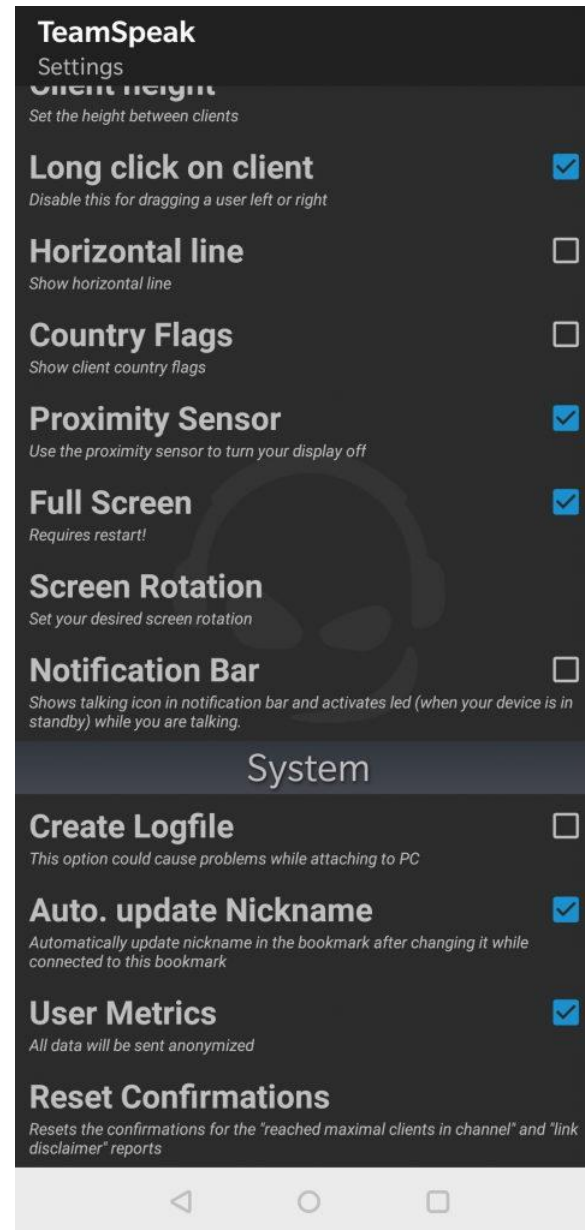

Opsætning i Teamspeak

Opsætning i TeamSpeak

Tryk på firkant med tandhjulet - øverst

Opsætning i TeamSpeak

Se hvor V skal placeres

Opsætning i TeamSpeak

Opsætning i TeamSpeak

Opsætning i TeamSpeak

Den står til Volume UP

Opsætning i TeamSpeak

Opsætning i TeamSpeak

Så er du i Bookmarks

Label --- **CB Radio Danmark**

Server Nickname --- **peter.swifthosting.dk**

Server Password --- 1873

Nickname – Dit call. Mv