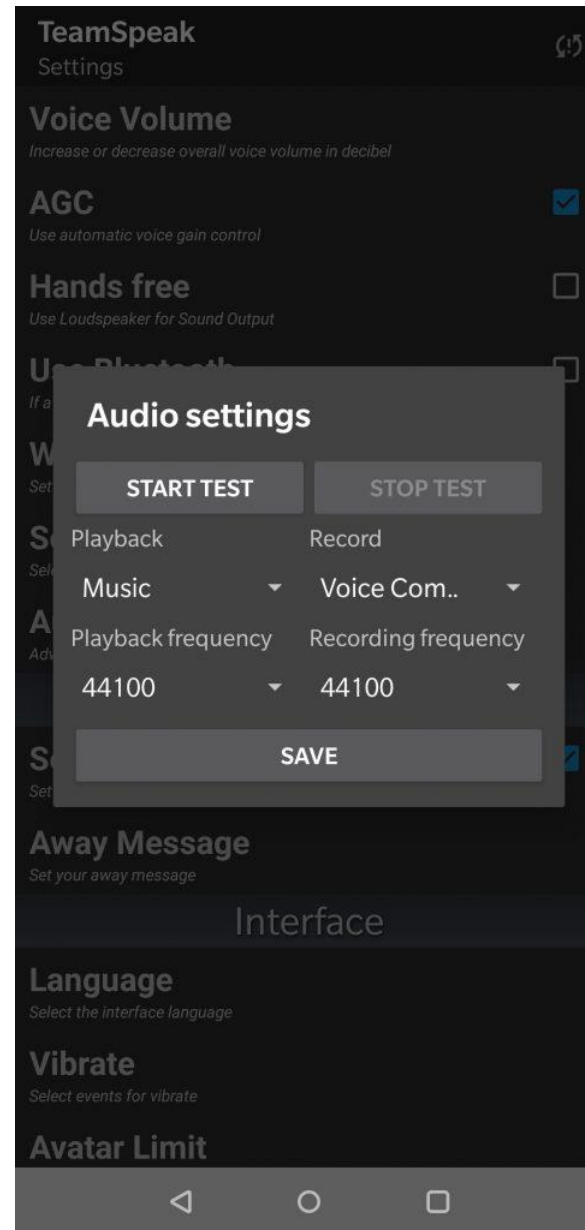

Opsætning i Teamspeak

Opsætning i TeamSpeak

Tryk på firkant med tandhjulet - øverst

Opsætning i TeamSpeak

Se hvor V skal placeres

Opsætning i TeamSpeak

Opsætning i TeamSpeak

Opsætning i TeamSpeak

Den står til Volume UP

Opsætning i TeamSpeak

Opsætning i TeamSpeak

Så er du i Bookmarks

Label --- **CB Radio Danmark**

Server Nickname --- **peter.swifthosting.dk**

Server Password --- 1873

Nickname – Dit call. Mv