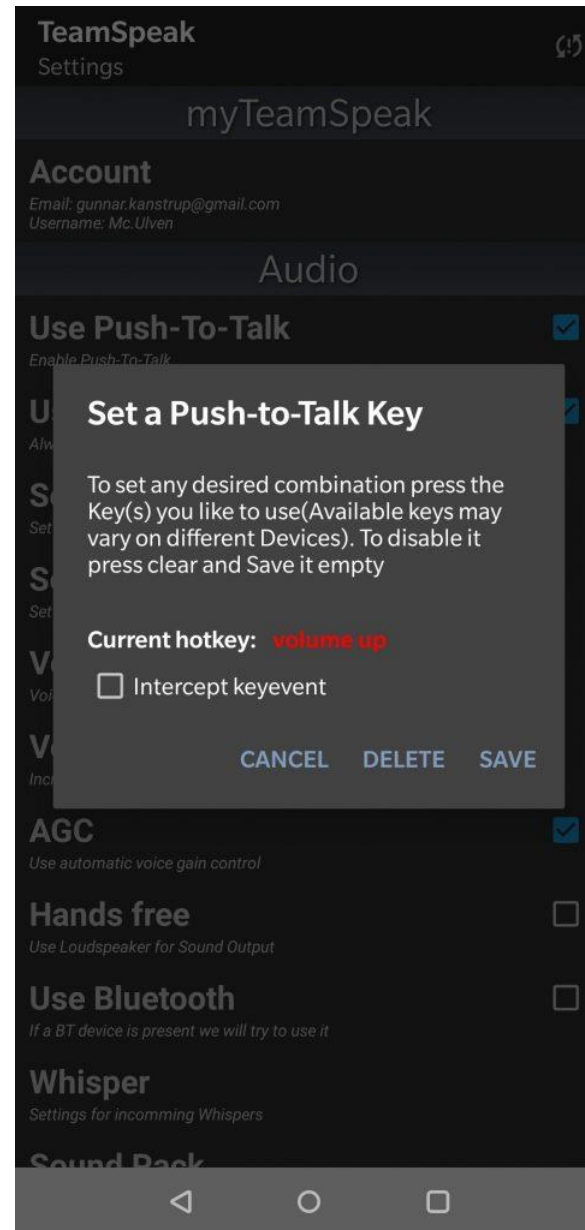

Opsætning i Teamspeak

Opsætning i TeamSpeak

Tryk på firkant med tandhjulet - øverst

Opsætning i TeamSpeak

Se hvor V skal placeres

Opsætning i TeamSpeak

Opsætning i TeamSpeak

Opsætning i TeamSpeak

Den står til Volume UP

Opsætning i TeamSpeak

Opsætning i TeamSpeak

Så er du i Bookmarks

Label --- **CB Radio Danmark**

Server Nickname --- **peter.swifthosting.dk**

Server Password --- 1873

Nickname – Dit call. Mv